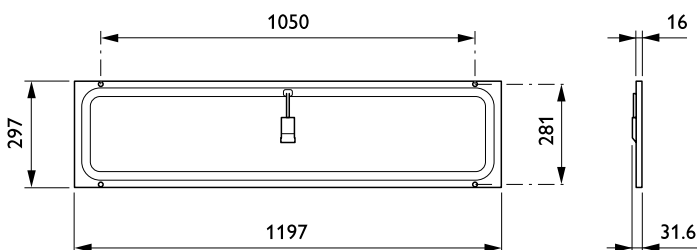

Materiál pláště	hliník
Materiál reflektoru	-
Materiál optiky	-
Materiál optického krytu / čoček	Polymetylmetakrylát (PMMA)
Materiál uchycení	Aluminium
Povrchová úprava optického krytu / čoček	Opálové provedení
Celková délka	1197 mm
Celková šířka	297 mm
Celková výška	32 mm

Approval and Application

IP kód	IP20/44 [Chráněno proti proniknutí prstů, proti proniknutí drátů, proti stříkající vodě]
Kód ochrany proti mechanickým nárazům	IK03 [0.3 J]

Initial Performance (IEC Compliant)

Počáteční světelný tok	3600 lm
Tolerance světelného toku	+/-10%

Počáteční účinnost svítidla LED	110 lm/W
Poč. korel. teplota chromatičnosti	4000 K
Poč. Index barevného podání	≥80
Původní chromatičnost	(0.38, 0.38) SDCM <3
Počáteční příkon	33 W
Tolerance spotřeby energie	+/-10%

Over Time Performance (IEC Compliant)

Control gear failure rate at median useful life 50000 h	5 %
Lumen maintenance at median useful life* 50000 h	L75

Application Conditions

Rozsah okolní teploty	+10 až +40 °C
Performance ambient temperature Tq	25 °C
Maximální úroveň stmívání	Nerelevantní
Vhodné pro náhodné spínání	Nerelevantní

Product Data

Úplný kód výrobku	871869938102800
Objednávací název produktu	RC132V LED36S/840 PSU W30L120 OC
EAN/UPC – výrobek	8718699381028
Objednávací kód	38102800
Číslování – počet v balení	1
Číslování – balení v krabici	1
Materiál č. (12NC)	910503910314
Celková hmotnost (kus)	3,000 kg

Rozměrové výkresy

CoreLine Panel RC132V/RC133V