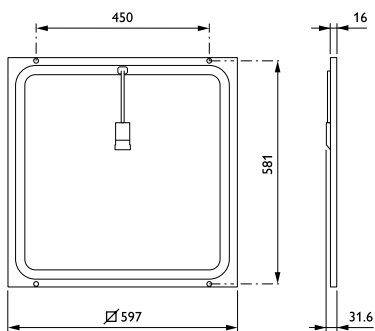

Materiál pláště	hliník
Materiál reflektoru	-
Materiál optiky	-
Materiál optického krytu / čoček	Polymetylmetakrylát (PMMA)
Materiál uchycení	Aluminium
Povrchová úprava optického krytu / čoček	Opálové provedení
Celková délka	597 mm
Celková šířka	597 mm
Celková výška	32 mm

Approval and Application

IP kód	IP20/44 [Chráněno proti proniknutí prstů, proti proniknutí drátů, proti stříkající vodě]
Kód ochrany proti mechanickým nárazům	IK03 [0.3 J]

Initial Performance (IEC Compliant)

Počáteční světelný tok	3600 lm
Tolerance světelného toku	+/-10%

Počáteční účinnost svítidla LED	110 lm/W
Poč. korel. teplota chromatičnosti	4000 K
Poč. Index barevného podání	≥80
Původní chromatičnost	(0.38, 0.38) SDCM <3
Počáteční příkon	33 W
Tolerance spotřeby energie	+/-10%

Over Time Performance (IEC Compliant)

Control gear failure rate at median useful life 50000 h	5 %
Lumen maintenance at median useful life* 50000 h	L75

Application Conditions

Rozsah okolní teploty	+10 až +40 °C
Performance ambient temperature Tq	25 °C
Maximální úroveň stmívání	Nerelevantní
Vhodné pro náhodné spínání	Nerelevantní

Product Data

Úplný kód výrobku	871869938098400
Objednací název produktu	RC132V LED36S/840 PSU W60L60 OC
EAN/UPC – výrobek	8718699380984
Objednací kód	38098400
Číslování – počet v balení	1
Číslování – balení v krabičce	1
Materiál č. (12NC)	910503910310
Celková hmotnost (kus)	2,750 kg

Rozměrové výkresy

CoreLine Panel RC132V/RC133V